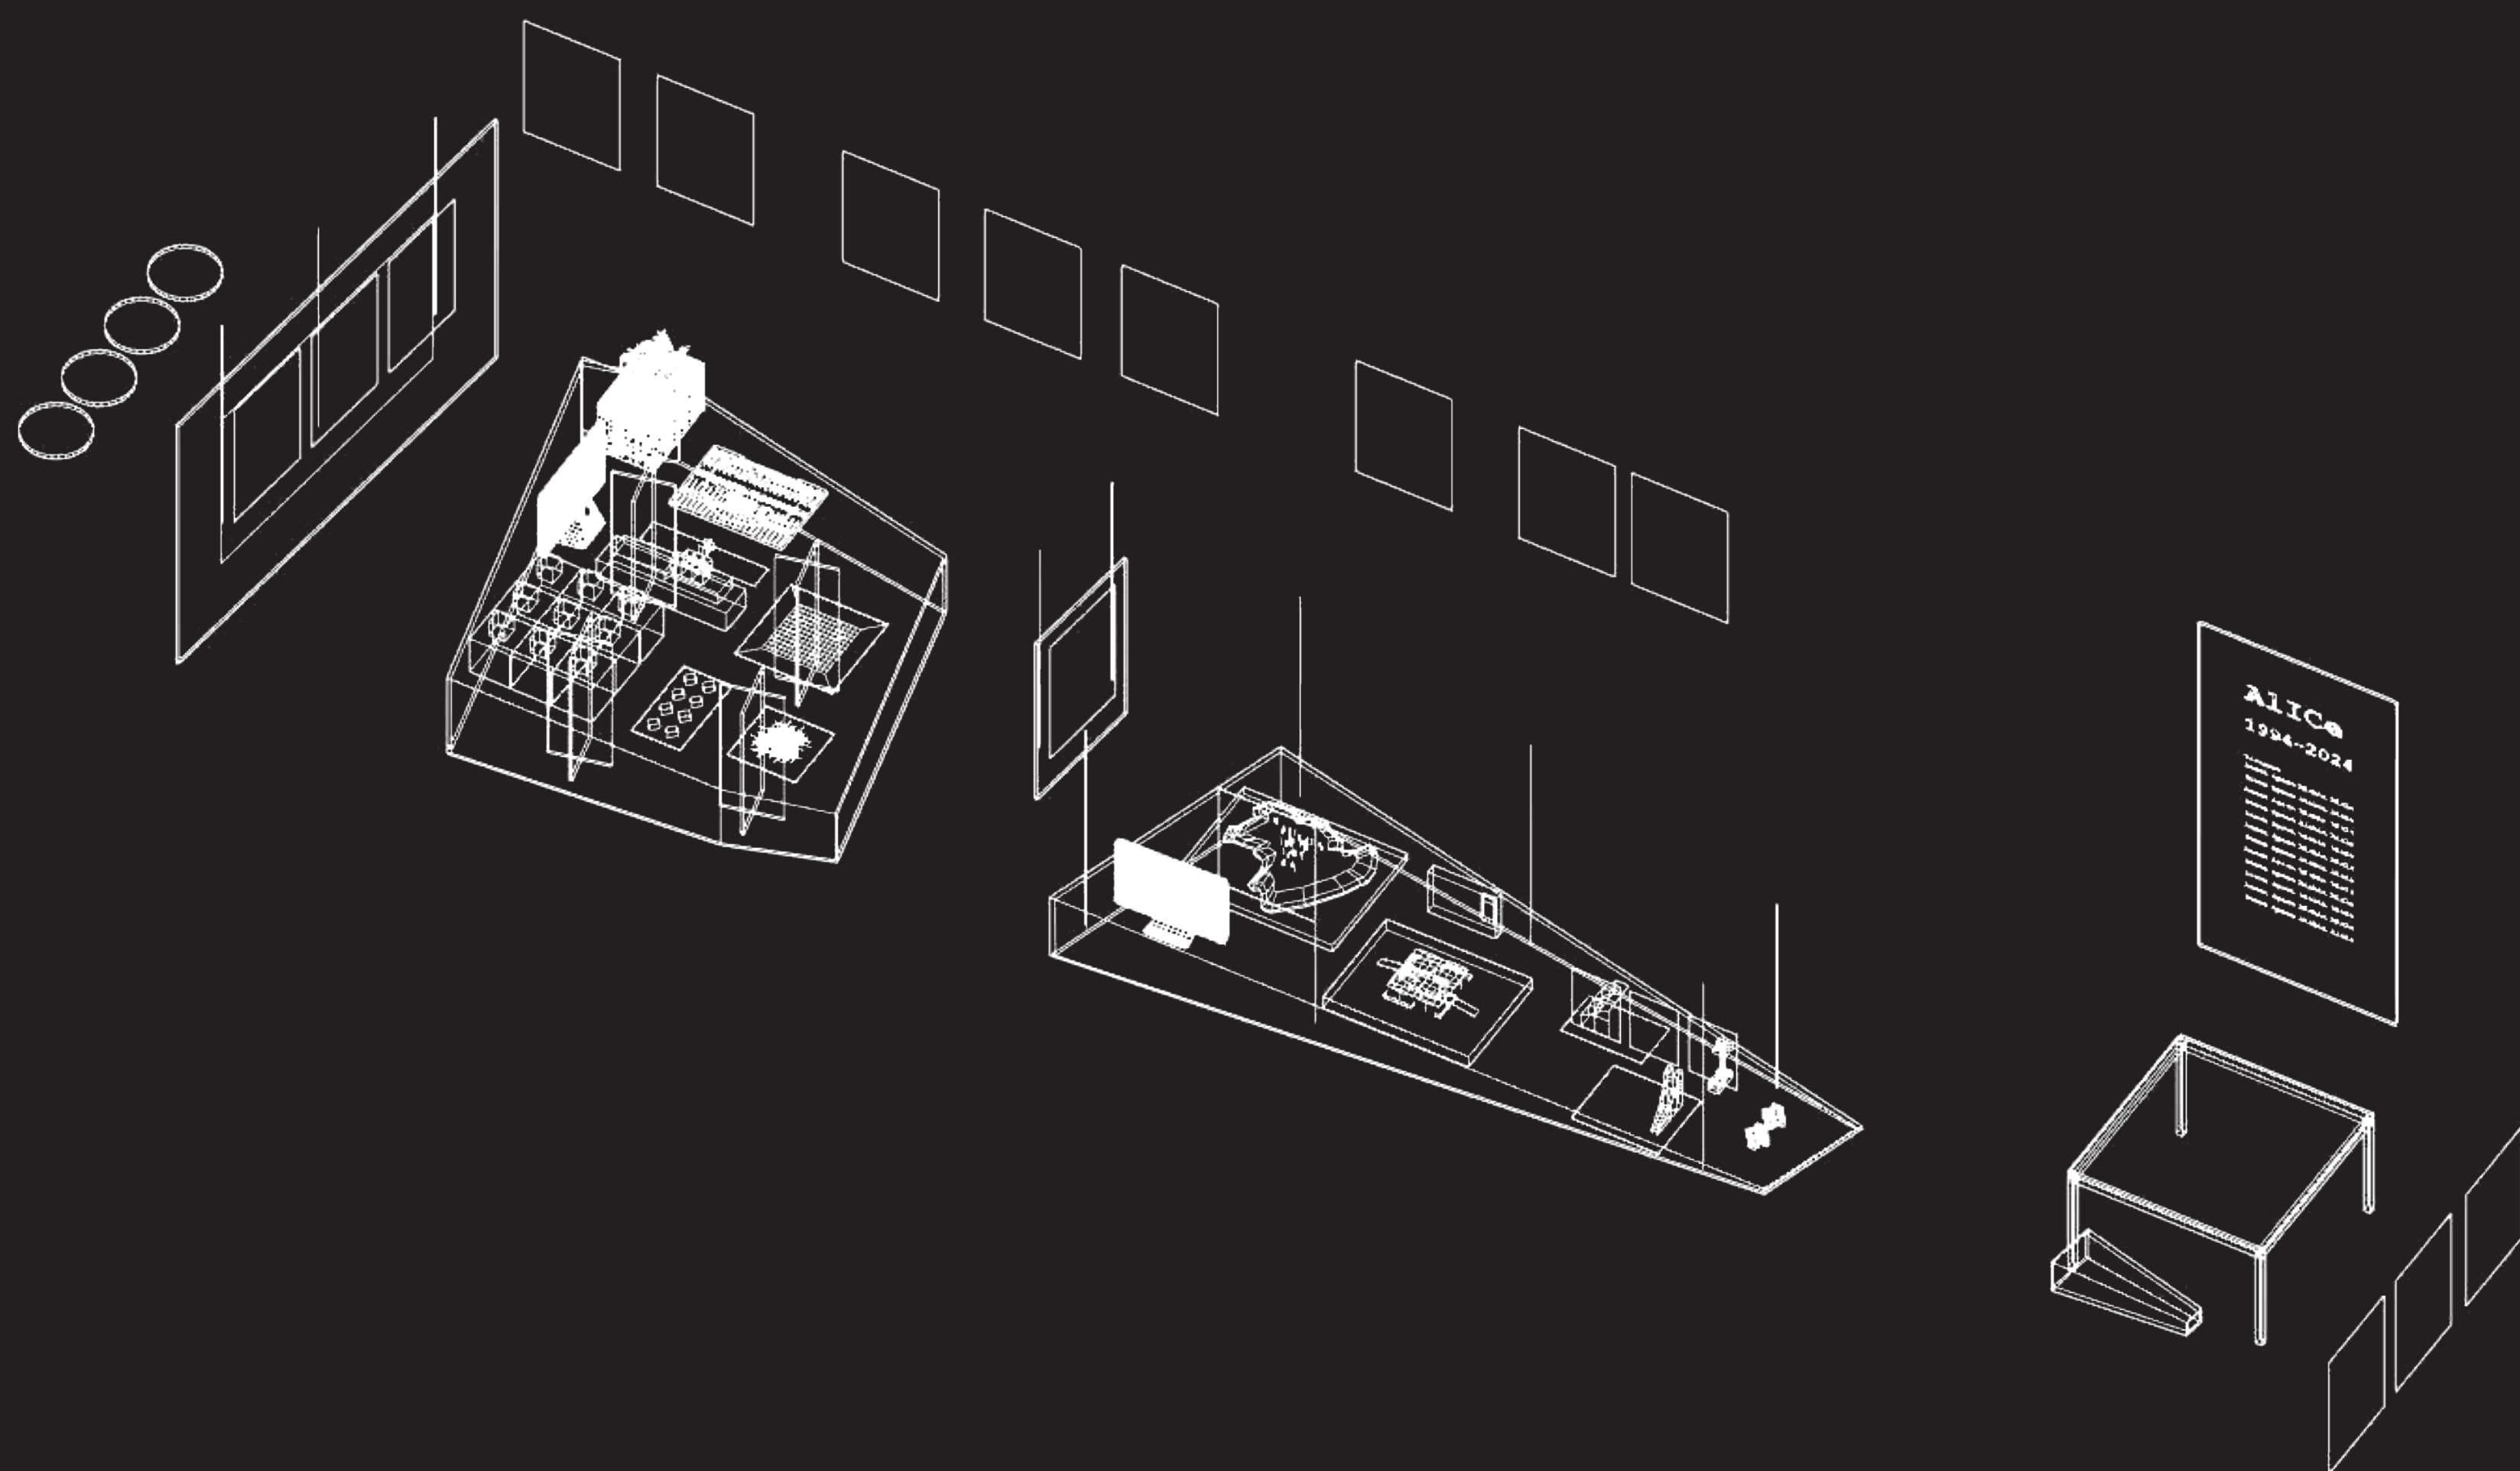

ALICE lab 1994-2024

30 ans - 30 projets

Exposition rétrospective

17.09.2024 - 08.11.2024
Midissage 16.10.2024 - 18h30

Mezzanine Flagey

ALICE

FACULTÉ
D'ARCHITECTURE
LA CAMBRE HORTA 