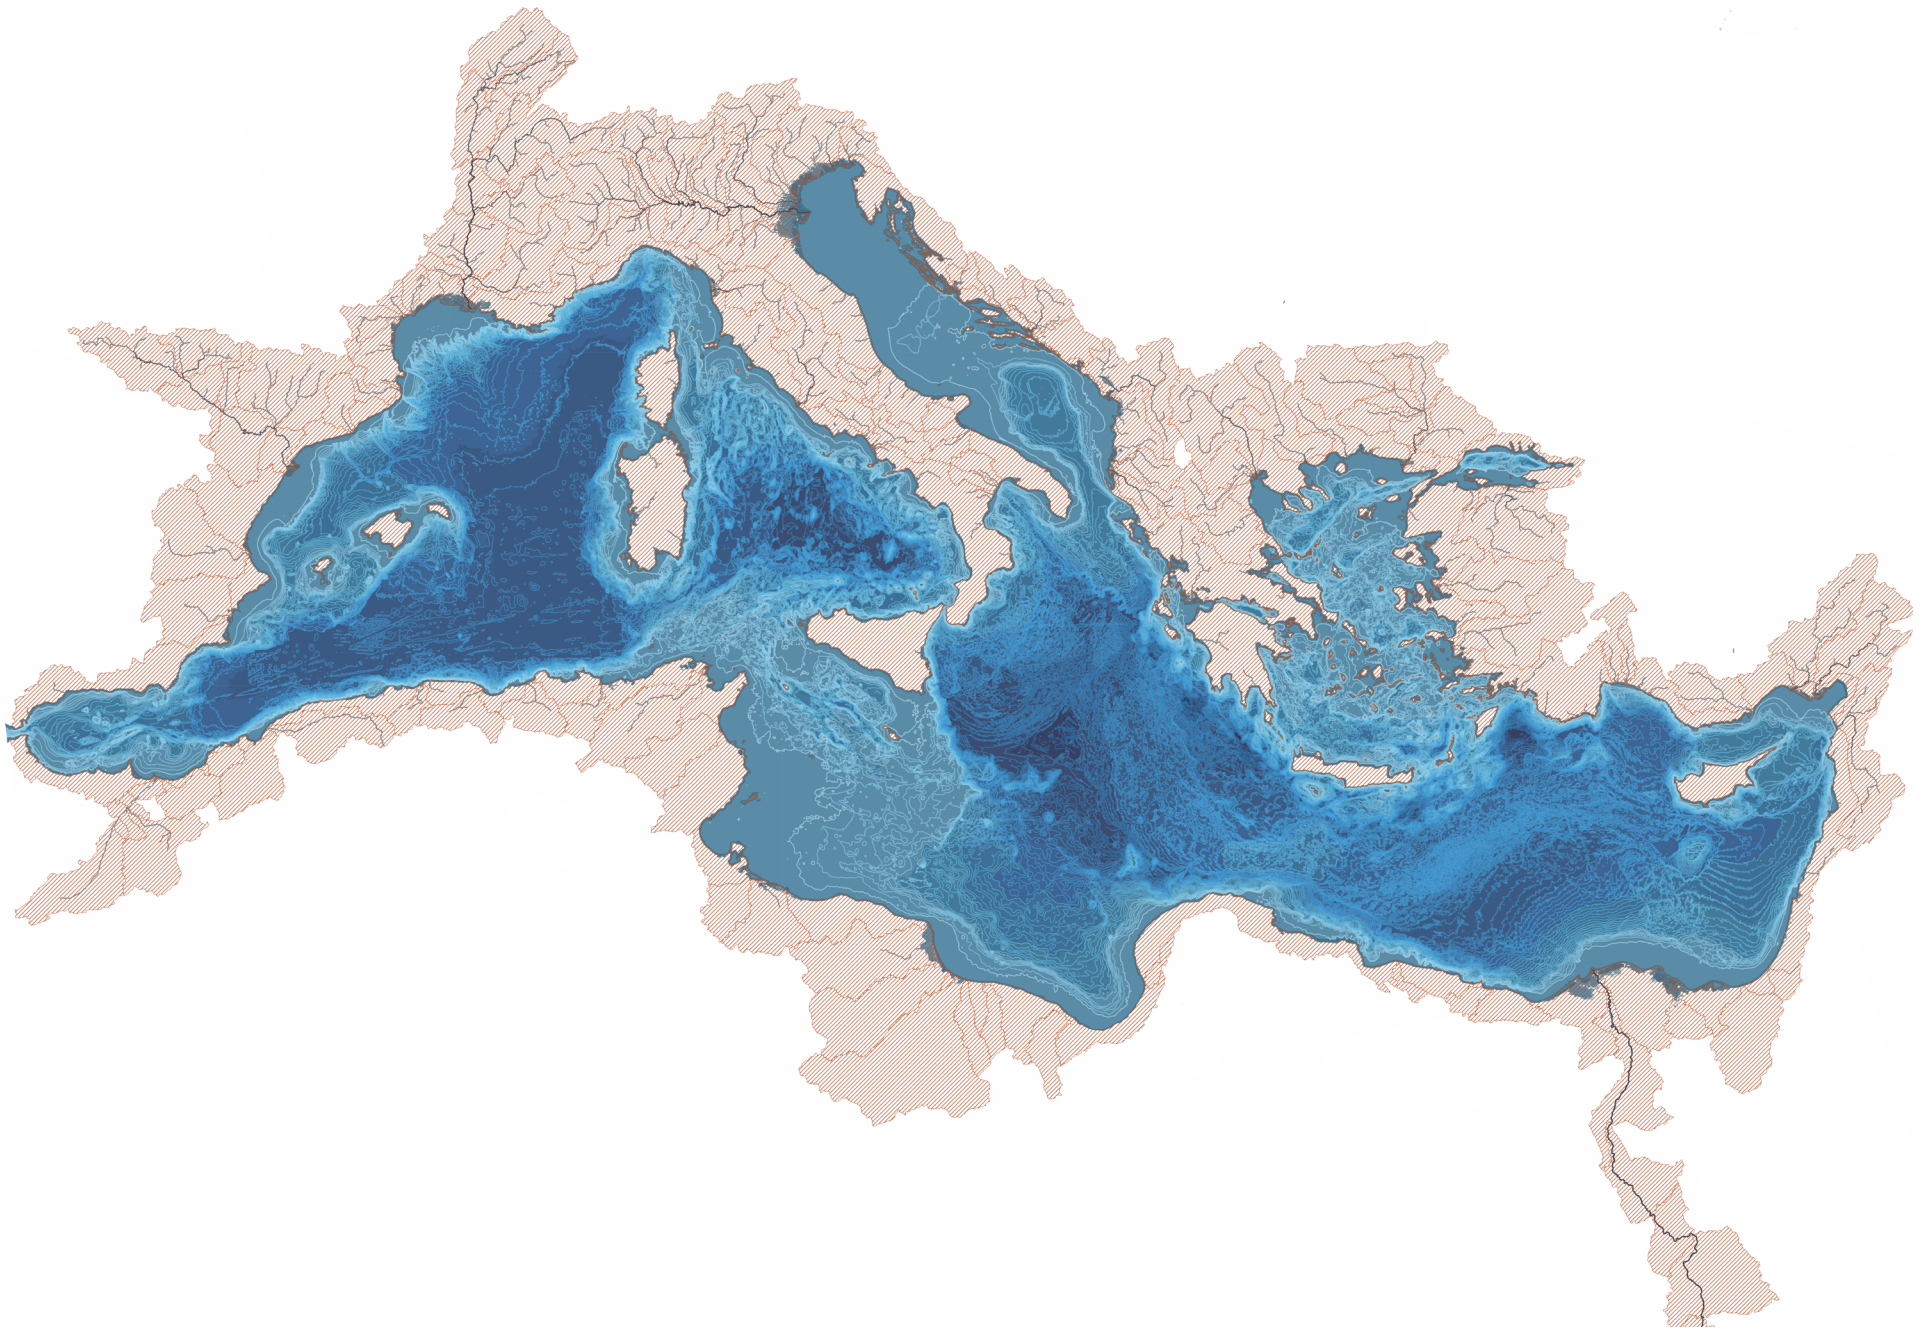

13–29 mai 2026

Exposition finale
du projet Erasmus +
Melimed –
Métropoles du littoral
méditerranéen,
enjeux climatiques et
solutions de résilience

© ENSAM/Melimed

**Les territoires littoraux
de la lagune de Venise
et de la Camargue face au
changement climatique.**
Explorations projectuelles,
Melimed – 2020–2025